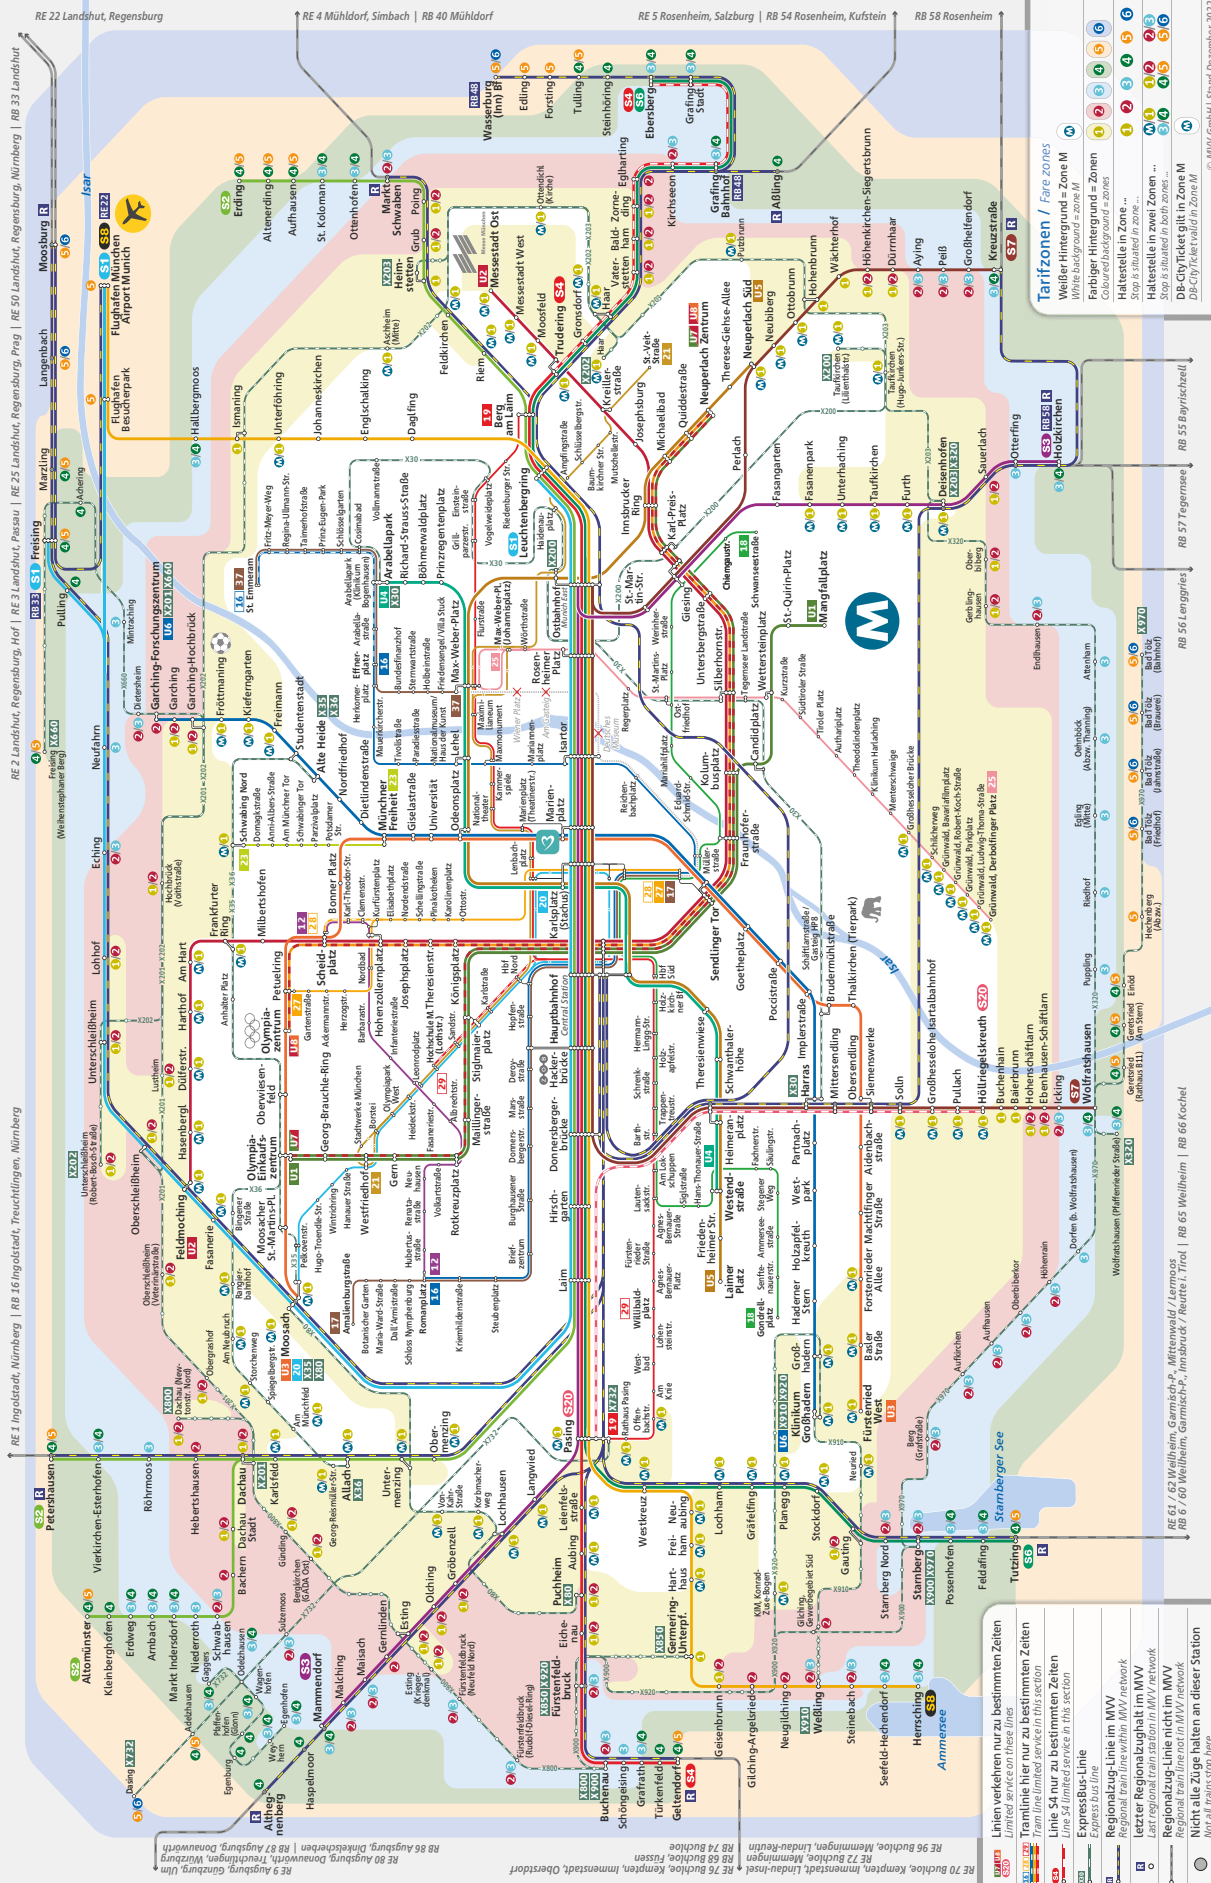

S-Bahn Linien verkehren nur zu bestimmten Zeiten
U-Bahn Limited service on these lines
Tramlinie hier nur zu bestimmten Zeiten
Line 54 nur zu bestimmten Zeiten
Line 54 Limited service in this section
ExpressBus-Linie
Regionalzug-Linie im MVV
ExpressBus-Linie im MVV
Tram Limited service in this section
Tram Limited service in this section
Regionalzug-Linie nicht im MVV
Regional train line not in MVV network
DB-CityTicket gilt in Zone M
DB-CityTicket valid in Zone M
Not all trains stop here

Tarifzonen / Fare zones
Weiler Hintergrund = Zone M
Weißer Hintergrund = Zone M
Gelber Hintergrund = Zone M
Roter Hintergrund = Zone M
Blauer Hintergrund = Zone M
Grünlicher Hintergrund = Zone M
Haltestelle in Zone...
Stop is situated in zone...
Haltestelle in zwei Zonen...
Stop is situated in both zones...
DB-CityTicket gilt in Zone M
DB-CityTicket valid in Zone M