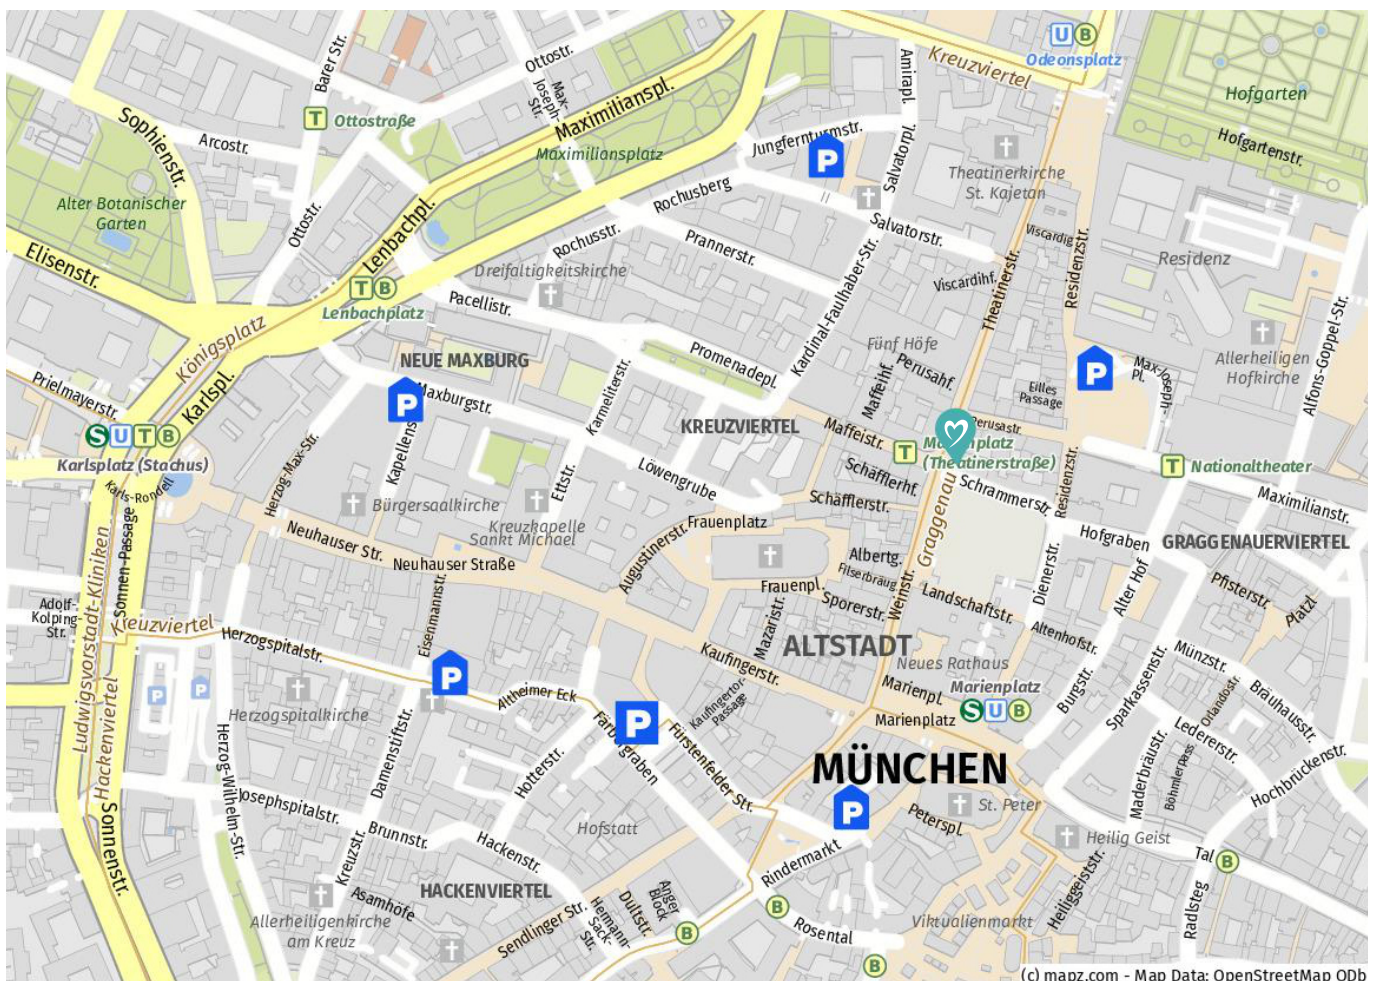

Anfahrt mit den öffentlichen Verkehrsmitteln

U-Bahn: Marienplatz (Ausgang Weinstraße)

S-Bahn: Marienplatz (Ausgang Weinstraße)

Straßenbahn: Linie 19 (Haltestelle Theatinerstraße)

Kurzparkzone

Kurzparkzone in der Schrammerstraße. Zufahrt über Isartor - Tal - Sparkassenstraße - Hofgraben - Schrammerstraße

Arrival by public transport

Subway station Marienplatz (exit Weinstraße)

S-Bahn station Marienplatz (exit Weinstraße)

Tramway line 19 (stop Theatinerstraße)

Short-term parking zone

Short-term parking zone in Schrammerstraße, access via Isartor - Tal - Sparkassenstraße - Hofgraben - Schrammerstraße

Parking garages

The closest parking garage is the Opern-Tiefgarage in Maximilianstraße. Via the Perusa-Passage and the Betten-Rid-Passage you reach the Betten-Rid-Haus. Further parking garages can be found in the surrounding map.

Cabs

Cabs are waiting directly in front of the practice in Schrammerstraße, in front of Feinkost Dallmayr in Diererstraße or in front of the Hotel Bayerischer Hof on Promenadenplatz.

Accessibility

You will find handicapped parking spaces directly in front of our entrance in Schrammerstraße. A handicapped accessible elevator is available.